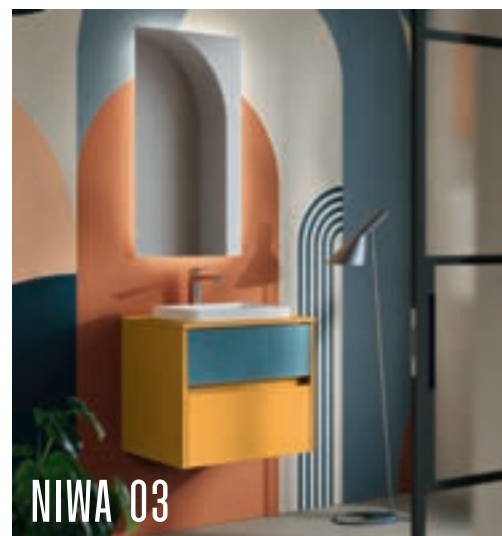

L30 H160 P27 cm
W11.8 H63 D10.6 in

L40 H9 P14 cm
W15.7 H3.5 D5.5 in

L35 H4,5 P1,2 cm
W13.8 H1.8 D0.5 in

M60 V15

M60

M99

M60 V15

M60 V15

NIWA 02

Base portalavabo
Vanity unit

Top per base portalavabo
Top for vanity unit

Lavabo semincasso marmoresina
Cast marble semi-recessed

Specchio retroilluminato LED
LED backlit mirror

L59,5 H50 P45,5 cm
W23.4 H19.7 D17.9 in