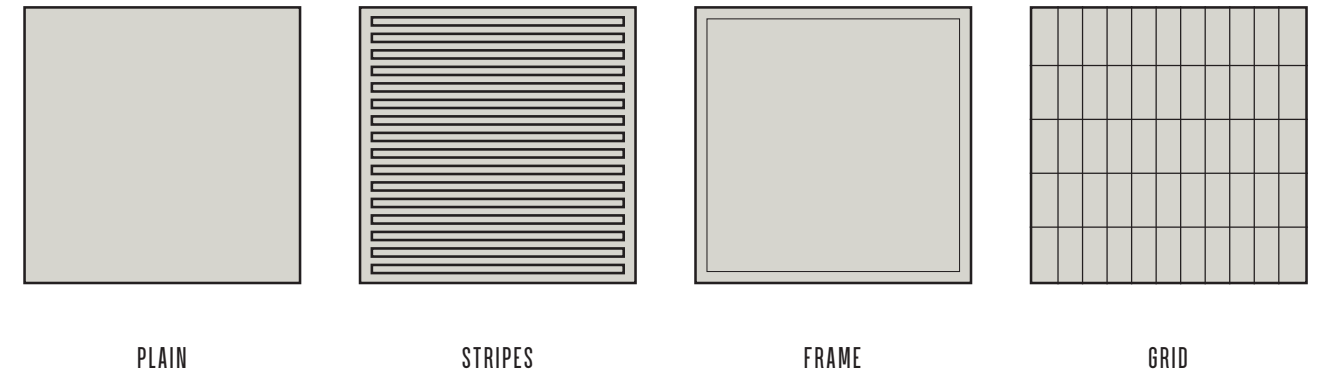

DETTAGLI COMPOSIZIONI - COMPOSITION DETAILS

COMPOSIZIONE / COMPOSITION	ARTICOLO / ARTICLE	CM / INCHES	FINITURA / FINISHING
PIXEL 13	2x Base portalavabo Stripes 2x Vanity unit Stripes	L80 H40 P45,5 cm W31.5 H15.7 D17.9 in	M57
	Lavabo acrilico V48 Acrylic washbasin V48	L160,5 H1 P46 cm W63.2 H0.4 D18.1 in	
	2x Specchio retroilluminato 2x Backlit mirror	L50 H90 P2,5 cm W19.7 H35.4 D1 in	

PIXEL 14	Base portalavabo Grid Vanity unit Grid	L80 H40 P45,5 cm W31.5 H15.7 D17.9 in	M03
	Base portalavabo Grid Vanity unit Grid	L80 H40 P45,5 cm W31.5 H15.7 D17.9 in	M38
	2x Top acrilico 2x Acrylic top	L80,5 H1 P46 cm W31.7 H0.4 D18.1 in	
	2x Lavabo da appoggio solid surface 2x Solid surface countertop basin	L48 H12,5 P32 cm W18.9 H4.9 D12.6 in	
	2x Specchio Led con telaio in metallo 2x Metal framed mirror with Led	L50 H90 P5 cm W19.7 H35.4 D2 in	

PIXEL 15	2x Cassettiera Grid 2x Drawer unit Grid	L80 H40 P45,5 cm W31.5 H15.7 D17.9 in	M38
	Top acrilico Acrylic top	L160,5 H1 P46 cm W63.2 H0.4 D18.1 in	
	Lavabo acrilico V48 Acrylic washbasin V48	L160,5 H10 P46 cm W63.2 H3.9 D18.1 in	
	2x Specchio retroilluminato 2x Backlit mirror	L50 H90 P2,5 cm W19.7 H35.4 D1 in	
	2x Coppia staffe per top 2x Pair brackets for top	L40 cm W15.7 in	

VARIANTI ANTE / DOOR STYLES

FINITURE / FINISHES

LACCATO OPACO / MATT LACQUERED

BIANCO / WHITE

GIALLO SOLE - SOLAR YELLOW

GRIGIO PASTELLO - PASTEL GREY

VERDE SALVIA - SAGE GREEN

GRIGIO CARBONE - CHARCOAL GREY

INDACO - INDIGO

LEGNO / WOOD

OLMO ROUSSEAU - ELM ROUSSEAU