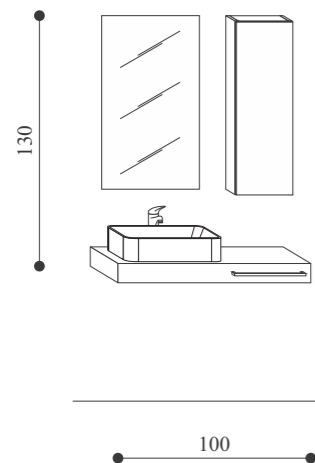

BRERA

Ambienti / Environments / Räume / Ambiances

BRERA 03