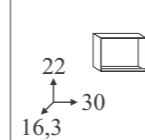

Vano a giorno
Open cabinet
Offener Schrank
Meuble ouvert