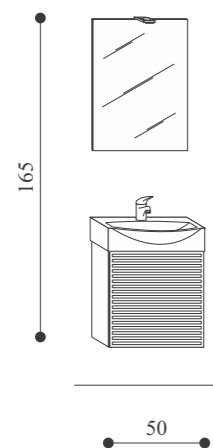

Ceramica bianca
White ceramic
Keramik weiß
Céramique blanche

MINI 50s

Ambienti / Environments / Räume / Ambiances

MINI 50s 01

MINI 50s 02

MINI 50s 03

Base portlavabo / *Vanity unit*
Waschbeckenunterschrank / *Meuble SS-vasque*