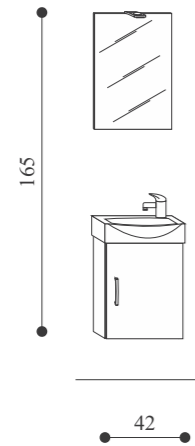

MINI 42/MINI 50

Ambienti / Environments / Räume / Ambiances

MINI 42 01