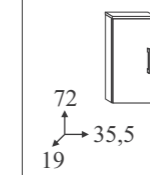

Pensile / Wall-mounted unit
Hängeschrank / Armoire susp.