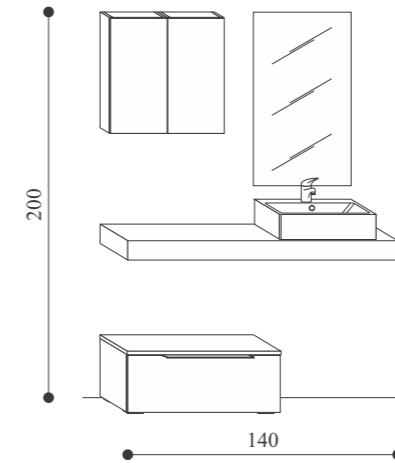

BRERA

Ambienti / Environments / Räume / Ambiances

BRERA 07