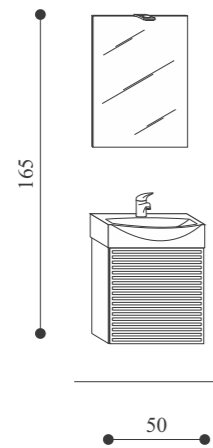

Ceramica bianca
White ceramic
Keramik weiß
Céramique blanche

MINI 50s

Ambienti / Environments / Räume / Ambiances

MINI 50s 01

MINI 50s 02

MINI 50s 03

Base portlavabo / *Vanity unit*
Waschbeckenunterschrank / *Meuble SS-vasque*