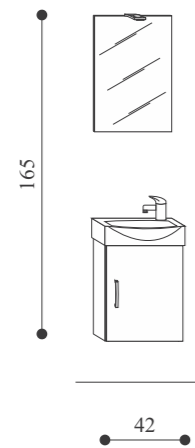

MINI 42/MINI 50

Ambienti / Environments / Räume / Ambiances

MINI 42 03

Basi portalavabo / *Vanity units*
Waschbeckenunterschränke / *Meubles SS-vasque*

Lavabi integrali in ceramica / *Complete ceramics washbasins*
Komplette Keramikbecken / *Lavabos intégrals en céramique*

Specchi a muro / *Mirrors*
Flächenspiegel / *Miroirs muraux*

Lampada a LED cromata / *Chromed LED light set*
Chromierte LED-Beleuchtung / *Lampe chromée à LED*