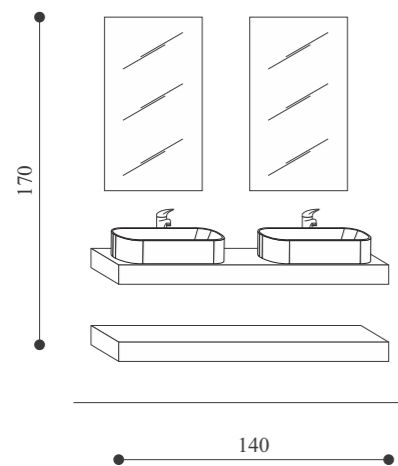

BRERA 06

BRERA

Ambienti / Environments / Räume / Ambiances

Mensoloni / Tops / Box Top / Plans des toilettes aggloméré

Kit coppia staffe per mensolone Pair brackets for top Paar Halterungen für box top Paire de fix. pour plan de toilette	Lavabi ad incasso in mineralmarmo / Recessed mineralmarmo basins Mineralmarmo Einbaubecken / Lavabos enchâssés en mineralmarmo	Lavabo d'appoggio in Solid Surface Solid Surface countertop basin Aufsatzbecken aus Solid Surface Lavabo dessus-plan Solid Surface	