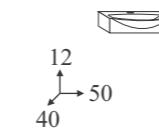

Lavabo integrale in ceramica / *Complete ceramic washbasin*
Komplette Keramikbecken / *Lavabo intégral en céramique*