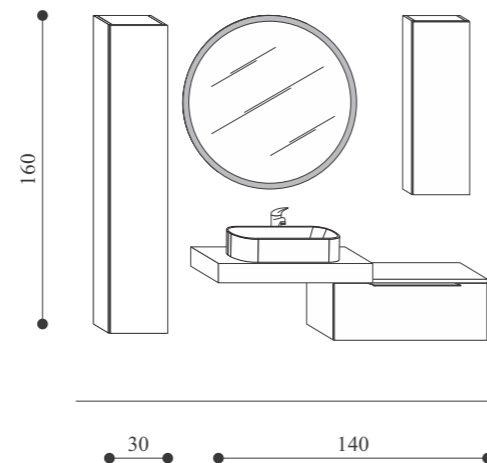

BRERA

Ambienti / Environments / Räume / Ambiances

BRERA 04