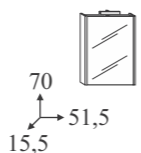

art. 29351-56-BI