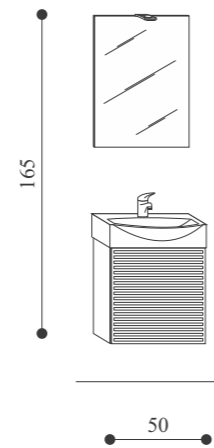

Ceramica bianca
White ceramic
Keramik weiß
Céramique blanche

MINI 50s

Ambienti / Environments / Räume / Ambiances

MINI 50s 01

MINI 50s 02

MINI 50s 03

Base portlavabo / *Vanity unit*
Waschbeckenunterschrank / *Meuble SS-vasque*