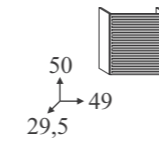

Ceramica bianca
White ceramic
Keramik weiß
Céramique blanche

MINI 50s

Ambienti / Environments / Räume / Ambiances

MINI 50s 01

MINI 50s 02

MINI 50s 03

Base portlavabo / *Vanity unit*
Waschbeckenunterschrank / *Meuble SS-vasque*