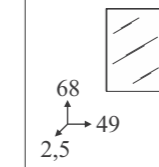

Specchio a muro / *Mirror*
Flächenspiegel / *Miroir mural*