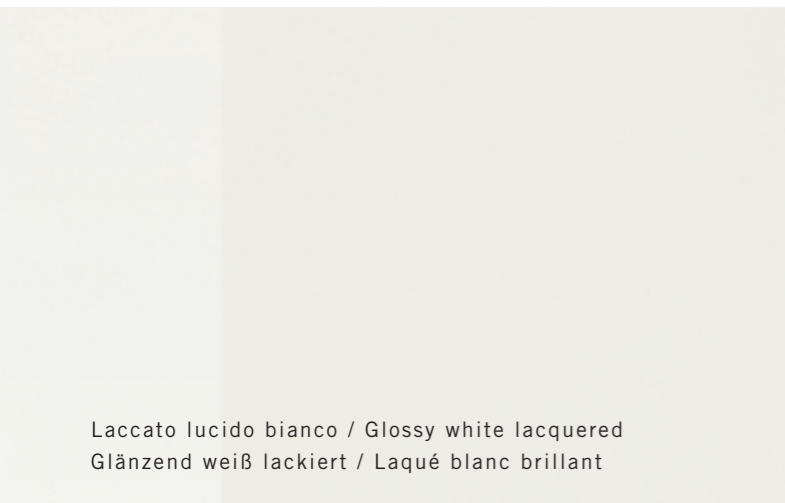

Olmo Rousseau / Elm Rousseau
Ulme Rousseau / Orme Rousseau

GIÒ

Finiture / Finishes / Feinbearbeitungen / Finitions