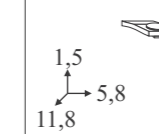

Lampada a LED cromata / *Chromed LED light set*
Chromierte LED-Beleuchtung / *Lampe chromée à LED*