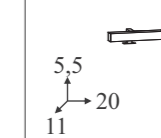

Lampade a LED cromate / Chromed LED light sets
Chromierte LED-Beleuchtungen
Lampes chromées à LED