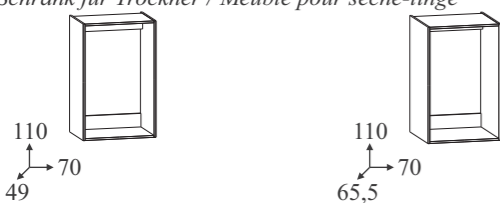

Modulo porta asciugatrice / Dryer cabinet
Schrank für Trockner / Meuble pour sèche-linge