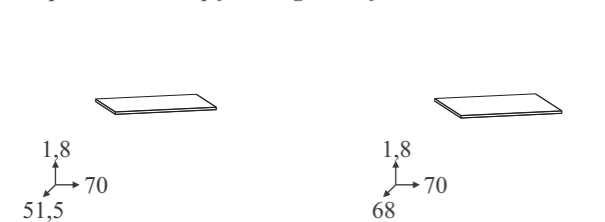

Top di finitura / Top finishing / Oberfläche / Plan de toilette

Ripiani per modulo porta asciugatrice e porta lavabo
Shelves for dryer cabinet and base unit
Einlegeböden für Trocknerschrank und Unterschrank
Étagères pour meuble sèche-linge et sous-vasque