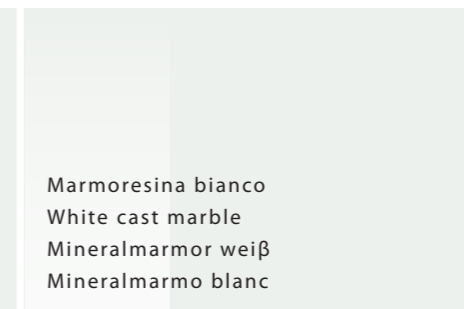

Finiture / Finishes / Feinbearbeitungen / Finitions

Bianco frassinato / White ash wood
Esche weiß / Frêne blanc

Rovere Nabucco / Nabucco oak
Nabucco Eiche / Chêne Nabucco

Olmo Rousseau / Elm Rousseau
Ulme Rousseau / Orme Rousseau

Rovere scuro / Château oak
Château Eiche / Chêne Château

Lavabi / Washbasins / Waschbecken / Lavabos

Ceramica bianca
White ceramic
Keramik weiß
Céramique blanche

Marmoresina bianco
White cast marble
Mineralmarmor weiß
Mineralmarmo blanc