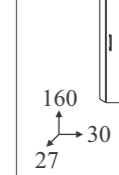

Colonna / Tall unit
Hochschrank / Colonne