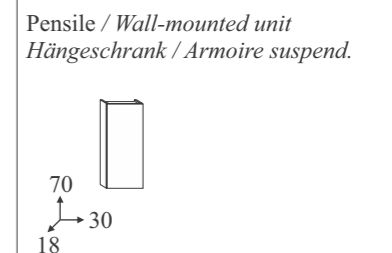

Specchi contenitori con illuminazione a LED / Mirror units with LED light set
Spiegelschränke mit LED-Beleuchtung / Miroirs armoires avec éclairage à LED

Specchi a muro / Mirrors / Flächenspiegel / Miroirs muraux